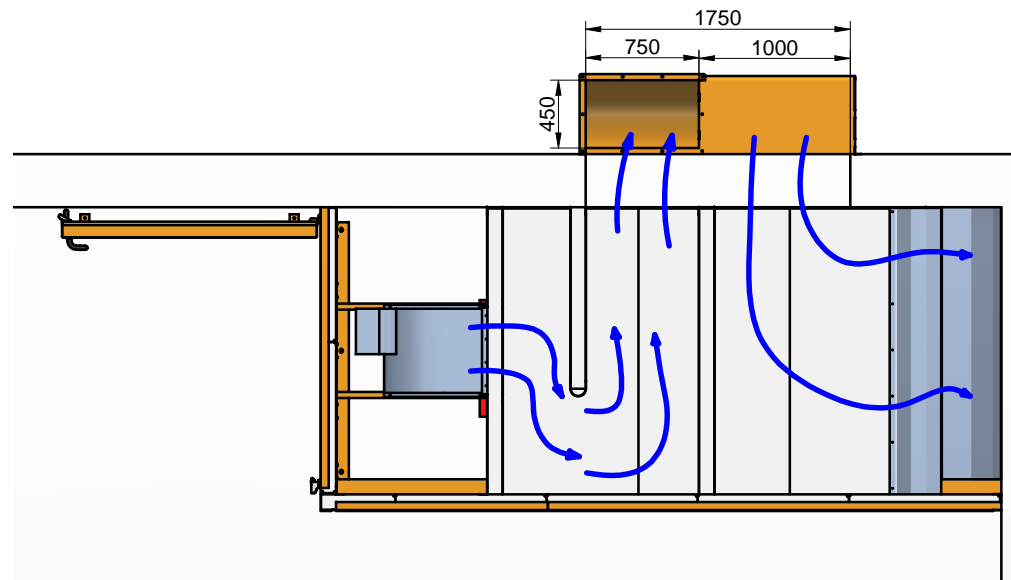

A-A

B-B

RIF. OFF. N°	2808DS-A	UNITA'	mm; °
COMMESSA	2808DS	DATA	14/03/2012
TITOLO	ASM-Complessivo Esecutivo		
DIS N°	000-002	REV	
AUTORE	DS	SCALA	1:50
		SIZE	A3
 Afonica Ambients for Engine Testing		www.afonica.it Tel: 0445 397 118 Fax: 0445 398 078 E-mail: info@afonica.it	