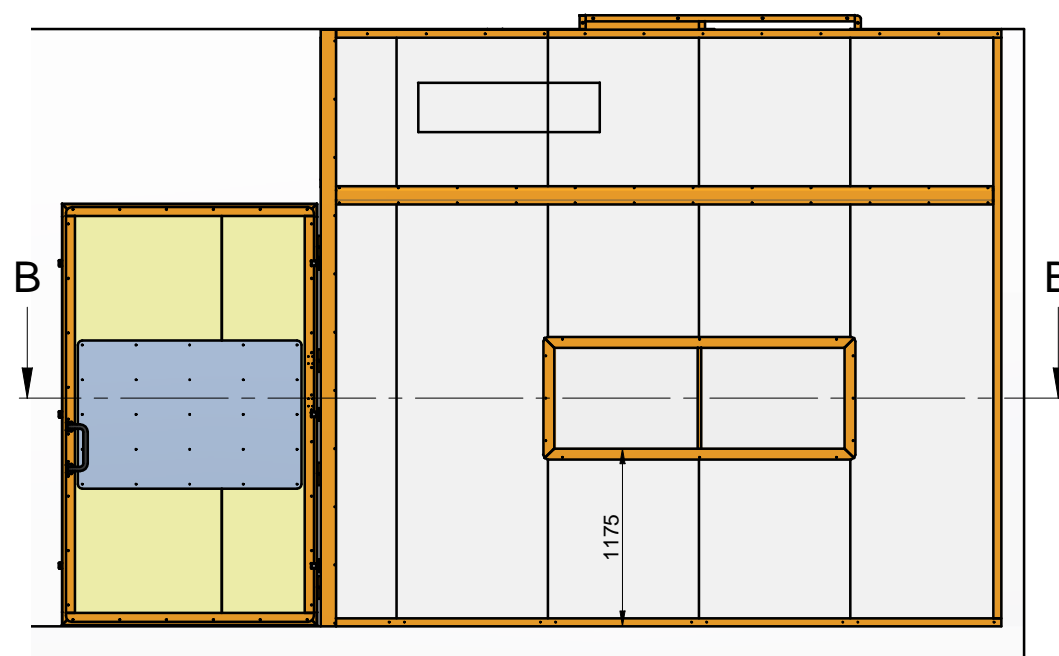

A-A

B-B

RIF. OFF. N°	2808DS-A	UNITA'	mm; °
COMMESSA	2808DS	DATA	14/03/2012
TITOLO	ASM-Complessivo Esecutivo		
DIS N°	000-002	REV	
AUTORE	DS	SCALA	1:50
		SIZE	A3
 Afonica Ambients for Engine Testing		www.afonica.it Tel: 0445 397 118 Fax: 0445 398 078 E-mail: info@afonica.it	