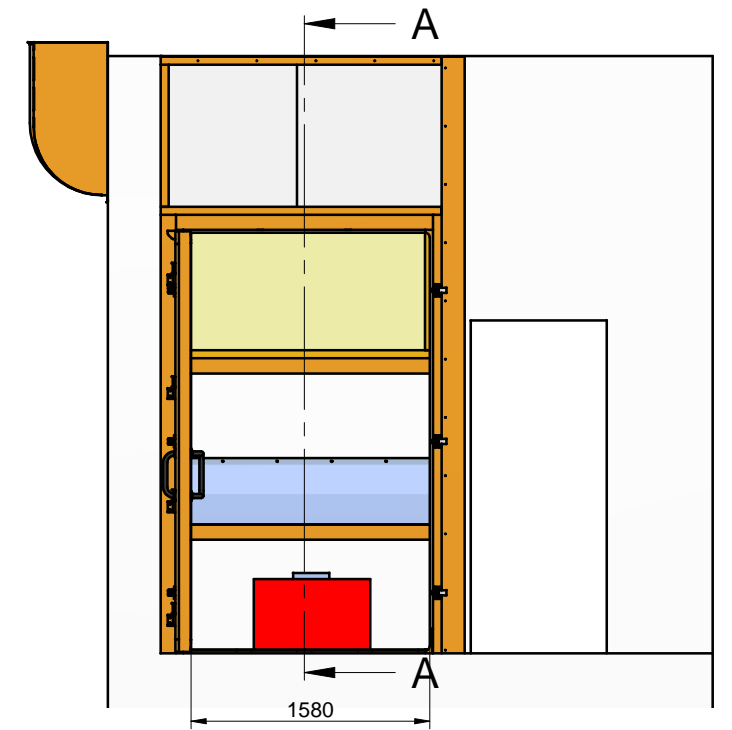

A-A

B-B

RIF. OFF. N°	2808DS-A	UNITA'	mm; °
COMMESSA	2808DS	DATA	14/03/2012
TITOLO	ASM-Complessivo Esecutivo		
DIS N°	000-002	REV	
AUTORE	DS	SCALA	1:50
		SIZE	A3
 Afonica Ambients for Engine Testing		www.afonica.it Tel: 0445 397 118 Fax: 0445 398 078 E-mail: info@afonica.it	