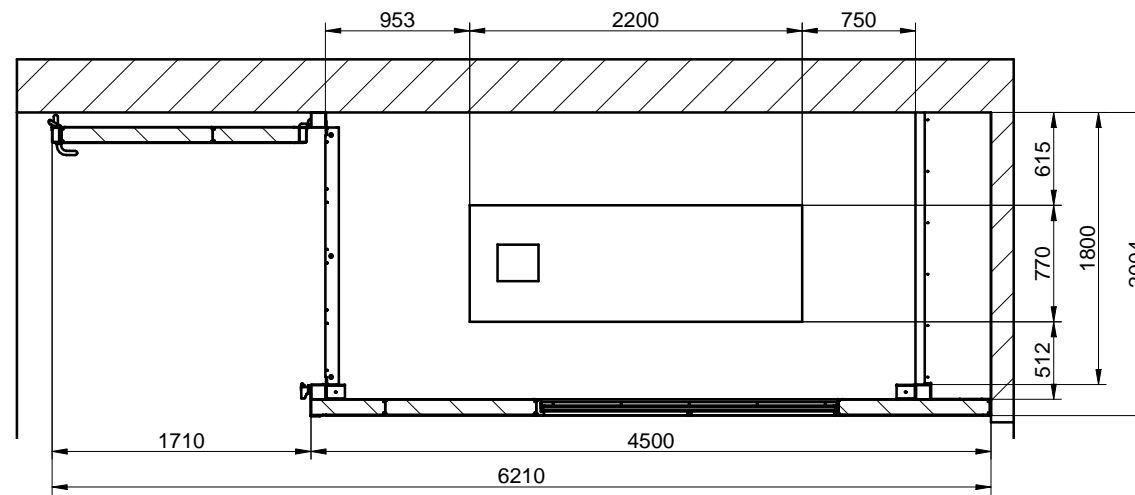

A-A

B-B

RIF. OFF. N°	2808DS-A	UNITA'	mm; °
COMMESSA	2808DS	DATA	14/03/2012
TITOLO	ASM-Complessivo Esecutivo		
DIS N°	000-002	REV	
AUTORE	DS	SCALA	1:50
		SIZE	A3
 Afonica Ambients for Engine Testing		www.afonica.it Tel: 0445 397 118 Fax: 0445 398 078 E-mail: info@afonica.it	