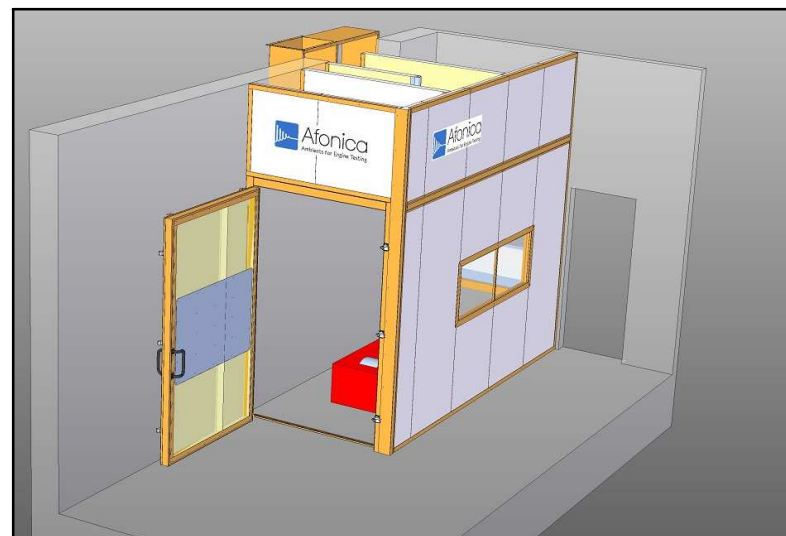

A-A

B-B

RIF. OFF. N°	2808DS-A	UNITA'	mm; °
COMMESSA	2808DS	DATA	14/03/2012
TITOLO	ASM-Complessivo Esecutivo		
DIS N°	000-002	REV	
AUTORE	DS	SCALA	1:50
		SIZE	A3
 Afonica Ambients for Engine Testing		www.afonica.it Tel: 0445 397 118 Fax: 0445 398 078 E-mail: info@afonica.it	